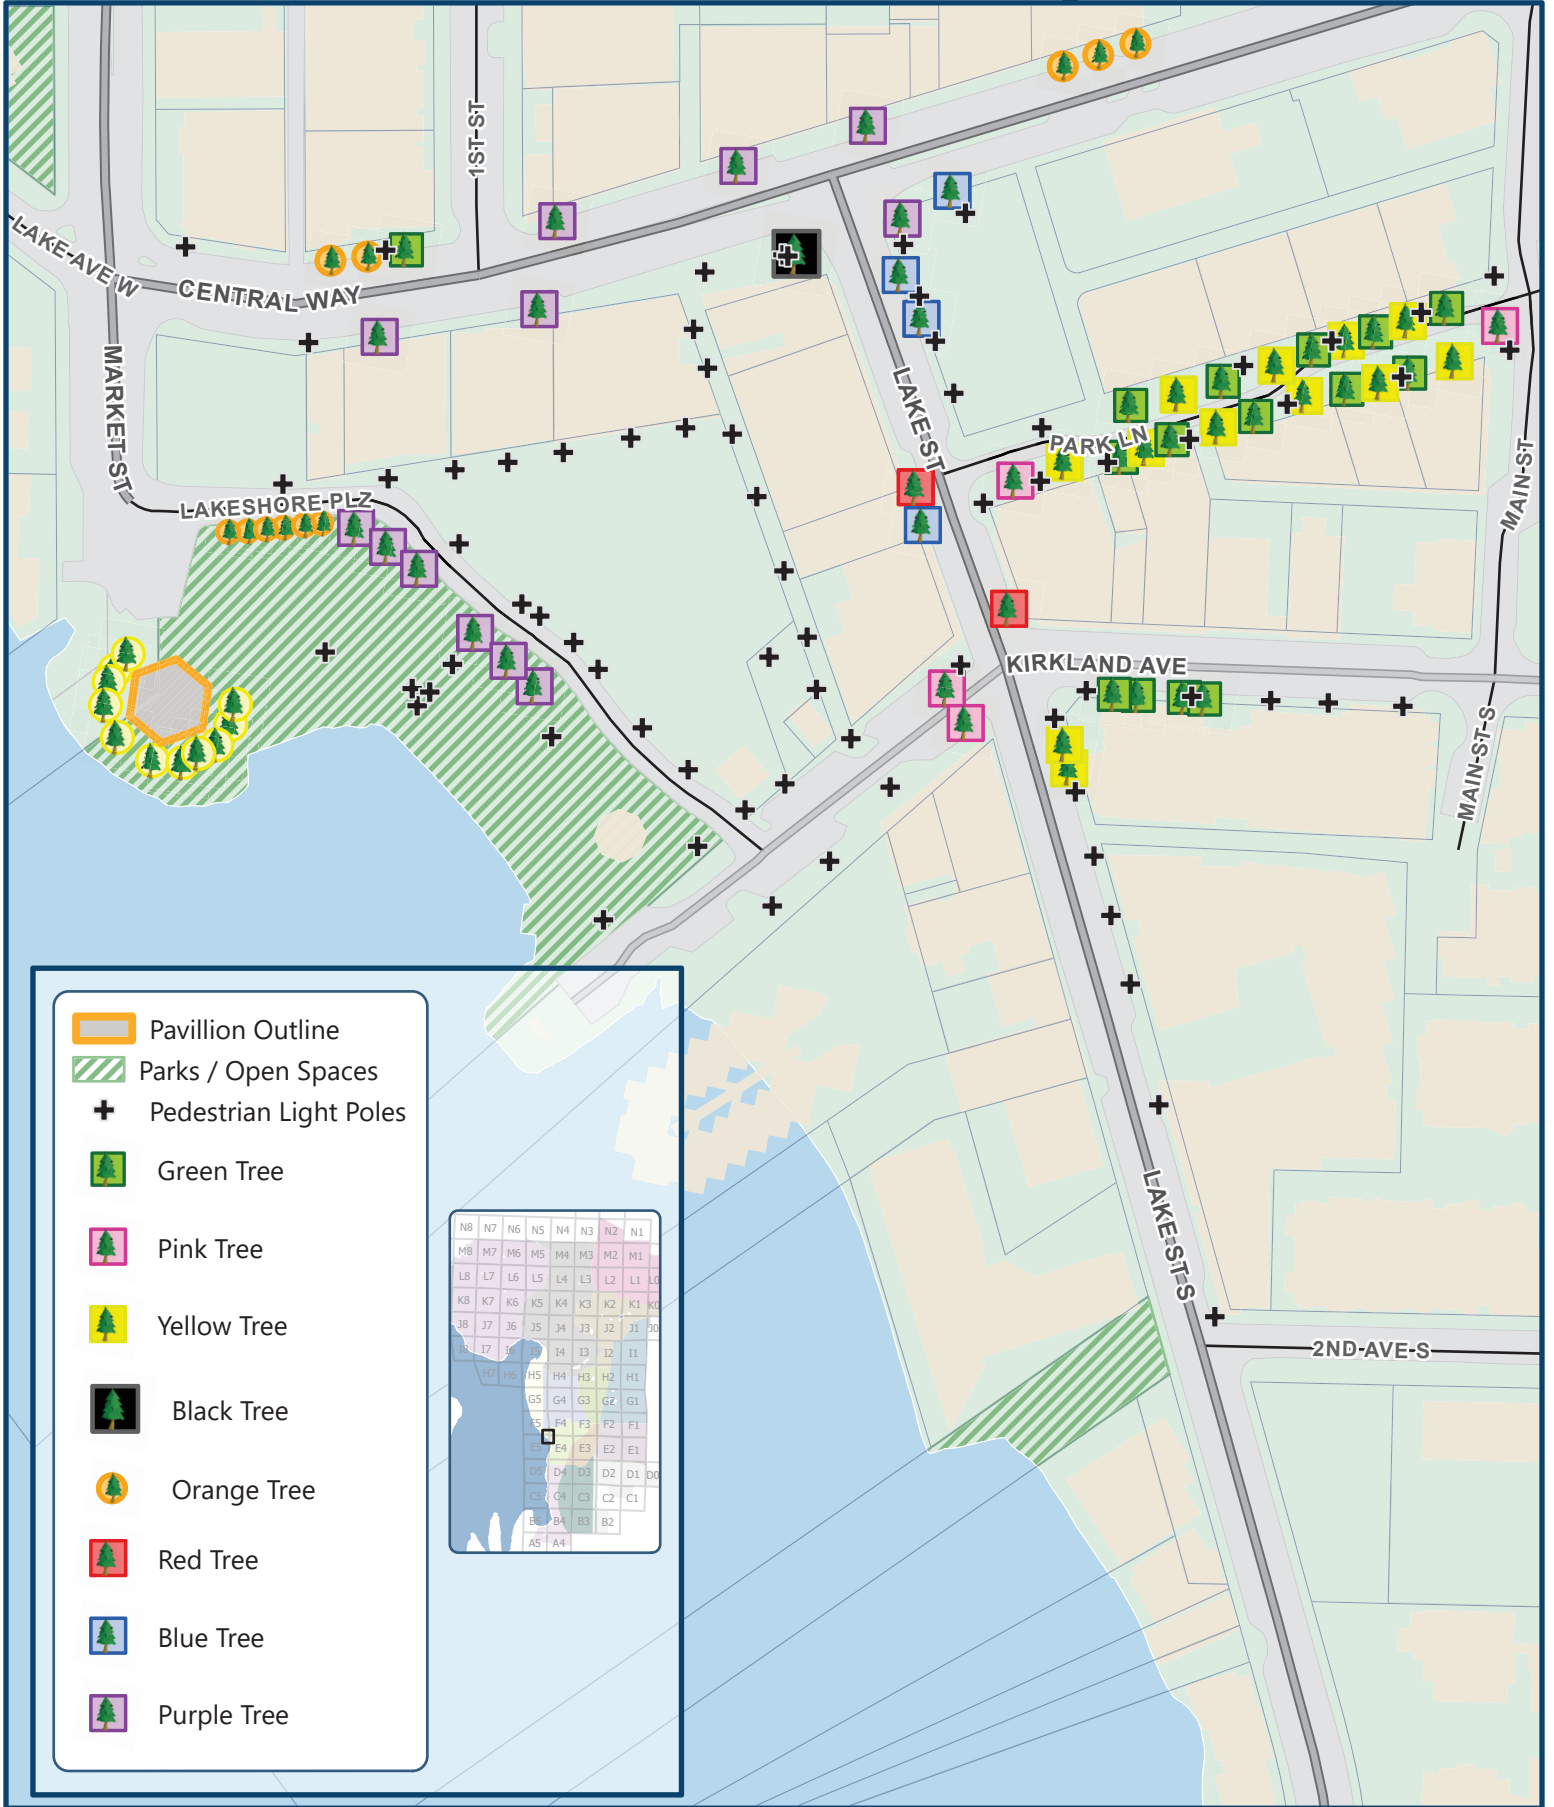

Kirkland Seasonal Lighting - Marina Park Pedestrian Light Pole & Tree Locations

	Pavillion Outline
	Parks / Open Spaces
	Pedestrian Light Poles
	Green Tree
	Pink Tree
	Yellow Tree
	Black Tree
	Orange Tree
	Red Tree
	Blue Tree
	Purple Tree

N8	N7	N6	N5	N4	N3	N2	N1
M8	M7	M6	M5	M4	M3	M2	M1
L8	L7	L6	L5	L4	L3	L2	L1
K8	K7	K6	K5	K4	K3	K2	K1
J8	J7	J6	J5	J4	J3	J2	J1
I8	I7	I6	I5	I4	I3	I2	I1
H8	H6	H5	H4	H3	H2	H1	
G5	G4	G3	G2	G1			
F5	F4	F3	F2	F1			
E5	E4	E3	E2	E1			
D5	D4	D3	D2	D1	D0		
C5	C4	C3	C2	C1			
B5	B4	B3	B2				
A5	A4						