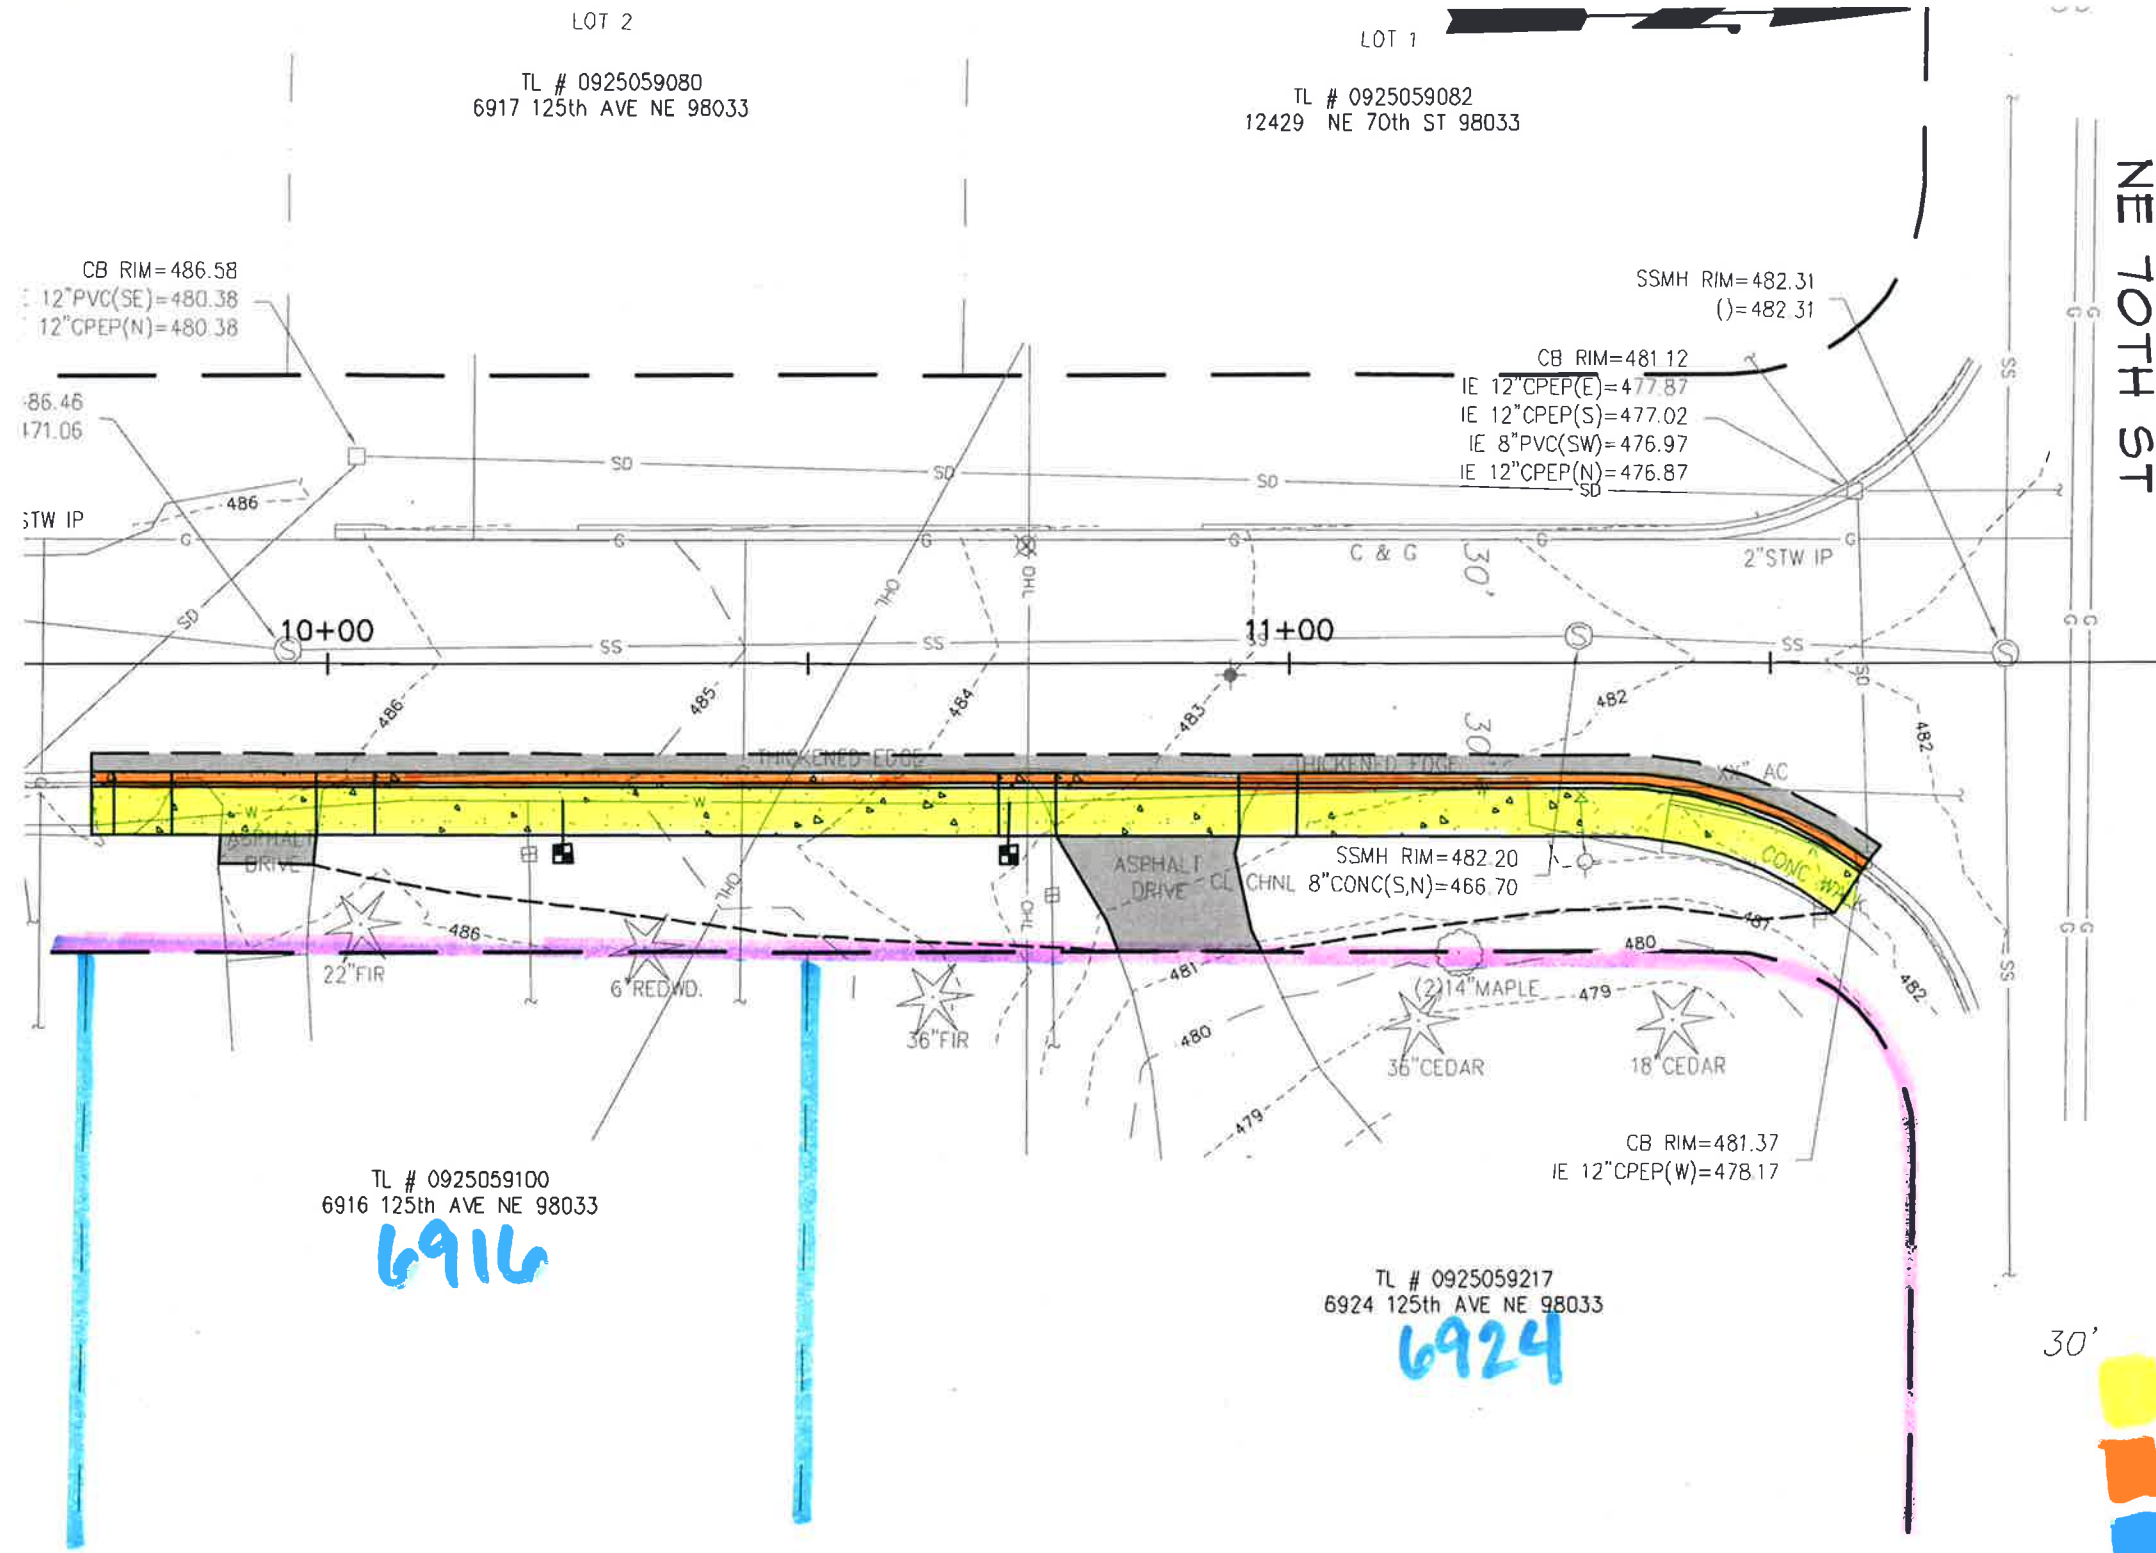

- Curb/gutter
- Planter strip
- Property line
- New sidewalk
- Right of way

Benjamin Franklin

LOT 2
 TL # 0925059080
 6917 125th AVE NE 98033

LOT 1
 TL # 0925059082
 12429 NE 70th ST 98033

TL # 0925059100
 6916 125th AVE NE 98033
6916

TL # 0925059217
 6924 125th AVE NE 98033
6924

NE 70TH ST

- 30' Sidewalk
- Curb/gutter
- Property line
- Right of way

North

Benjamin Franklin